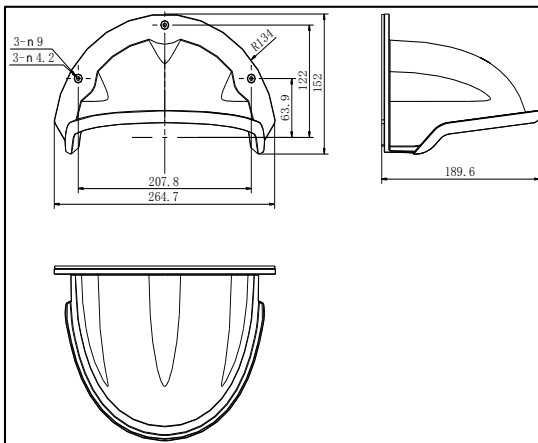

### Dimension:

### Parameter:

Model	DS-1250ZJ
Parameters	Rain Shade for Outdoor Dome Camera
Appearance	Hikvision White
Material	Composite Fibre
Dimension	264.7*152*189.6 mm
Weight	199g